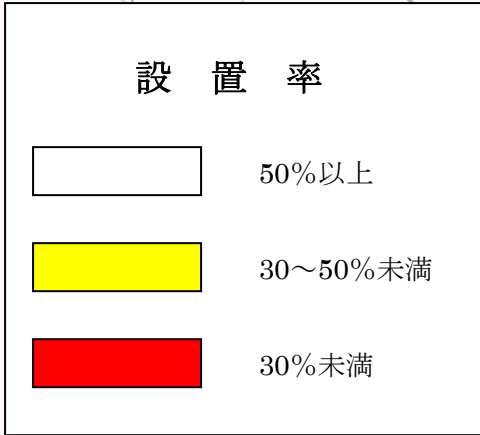

# 北見自治区(豊田・西相内)住宅用火災警報器設置状況

西相内地区 : 54.54%

豊田地区 : 81.18%