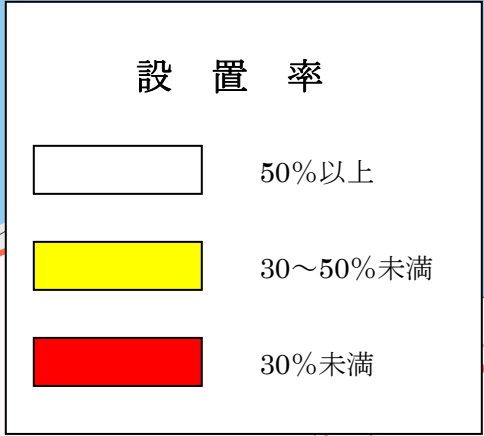

常呂自治区住宅用火災警報器設置状況：53.84%

栄浦地区：57.57%

常呂地区：53.80%

東浜地区：31.58%

土佐地区：61.32%

共立地区：報告なし

富丘地区：29.27%

豊川地区：47.50%

福山地区：75.00%

日吉・吉野地区
45.16%

岐阜地区：報告なし

サロマ湖

尚和

知来

仁倉

常呂