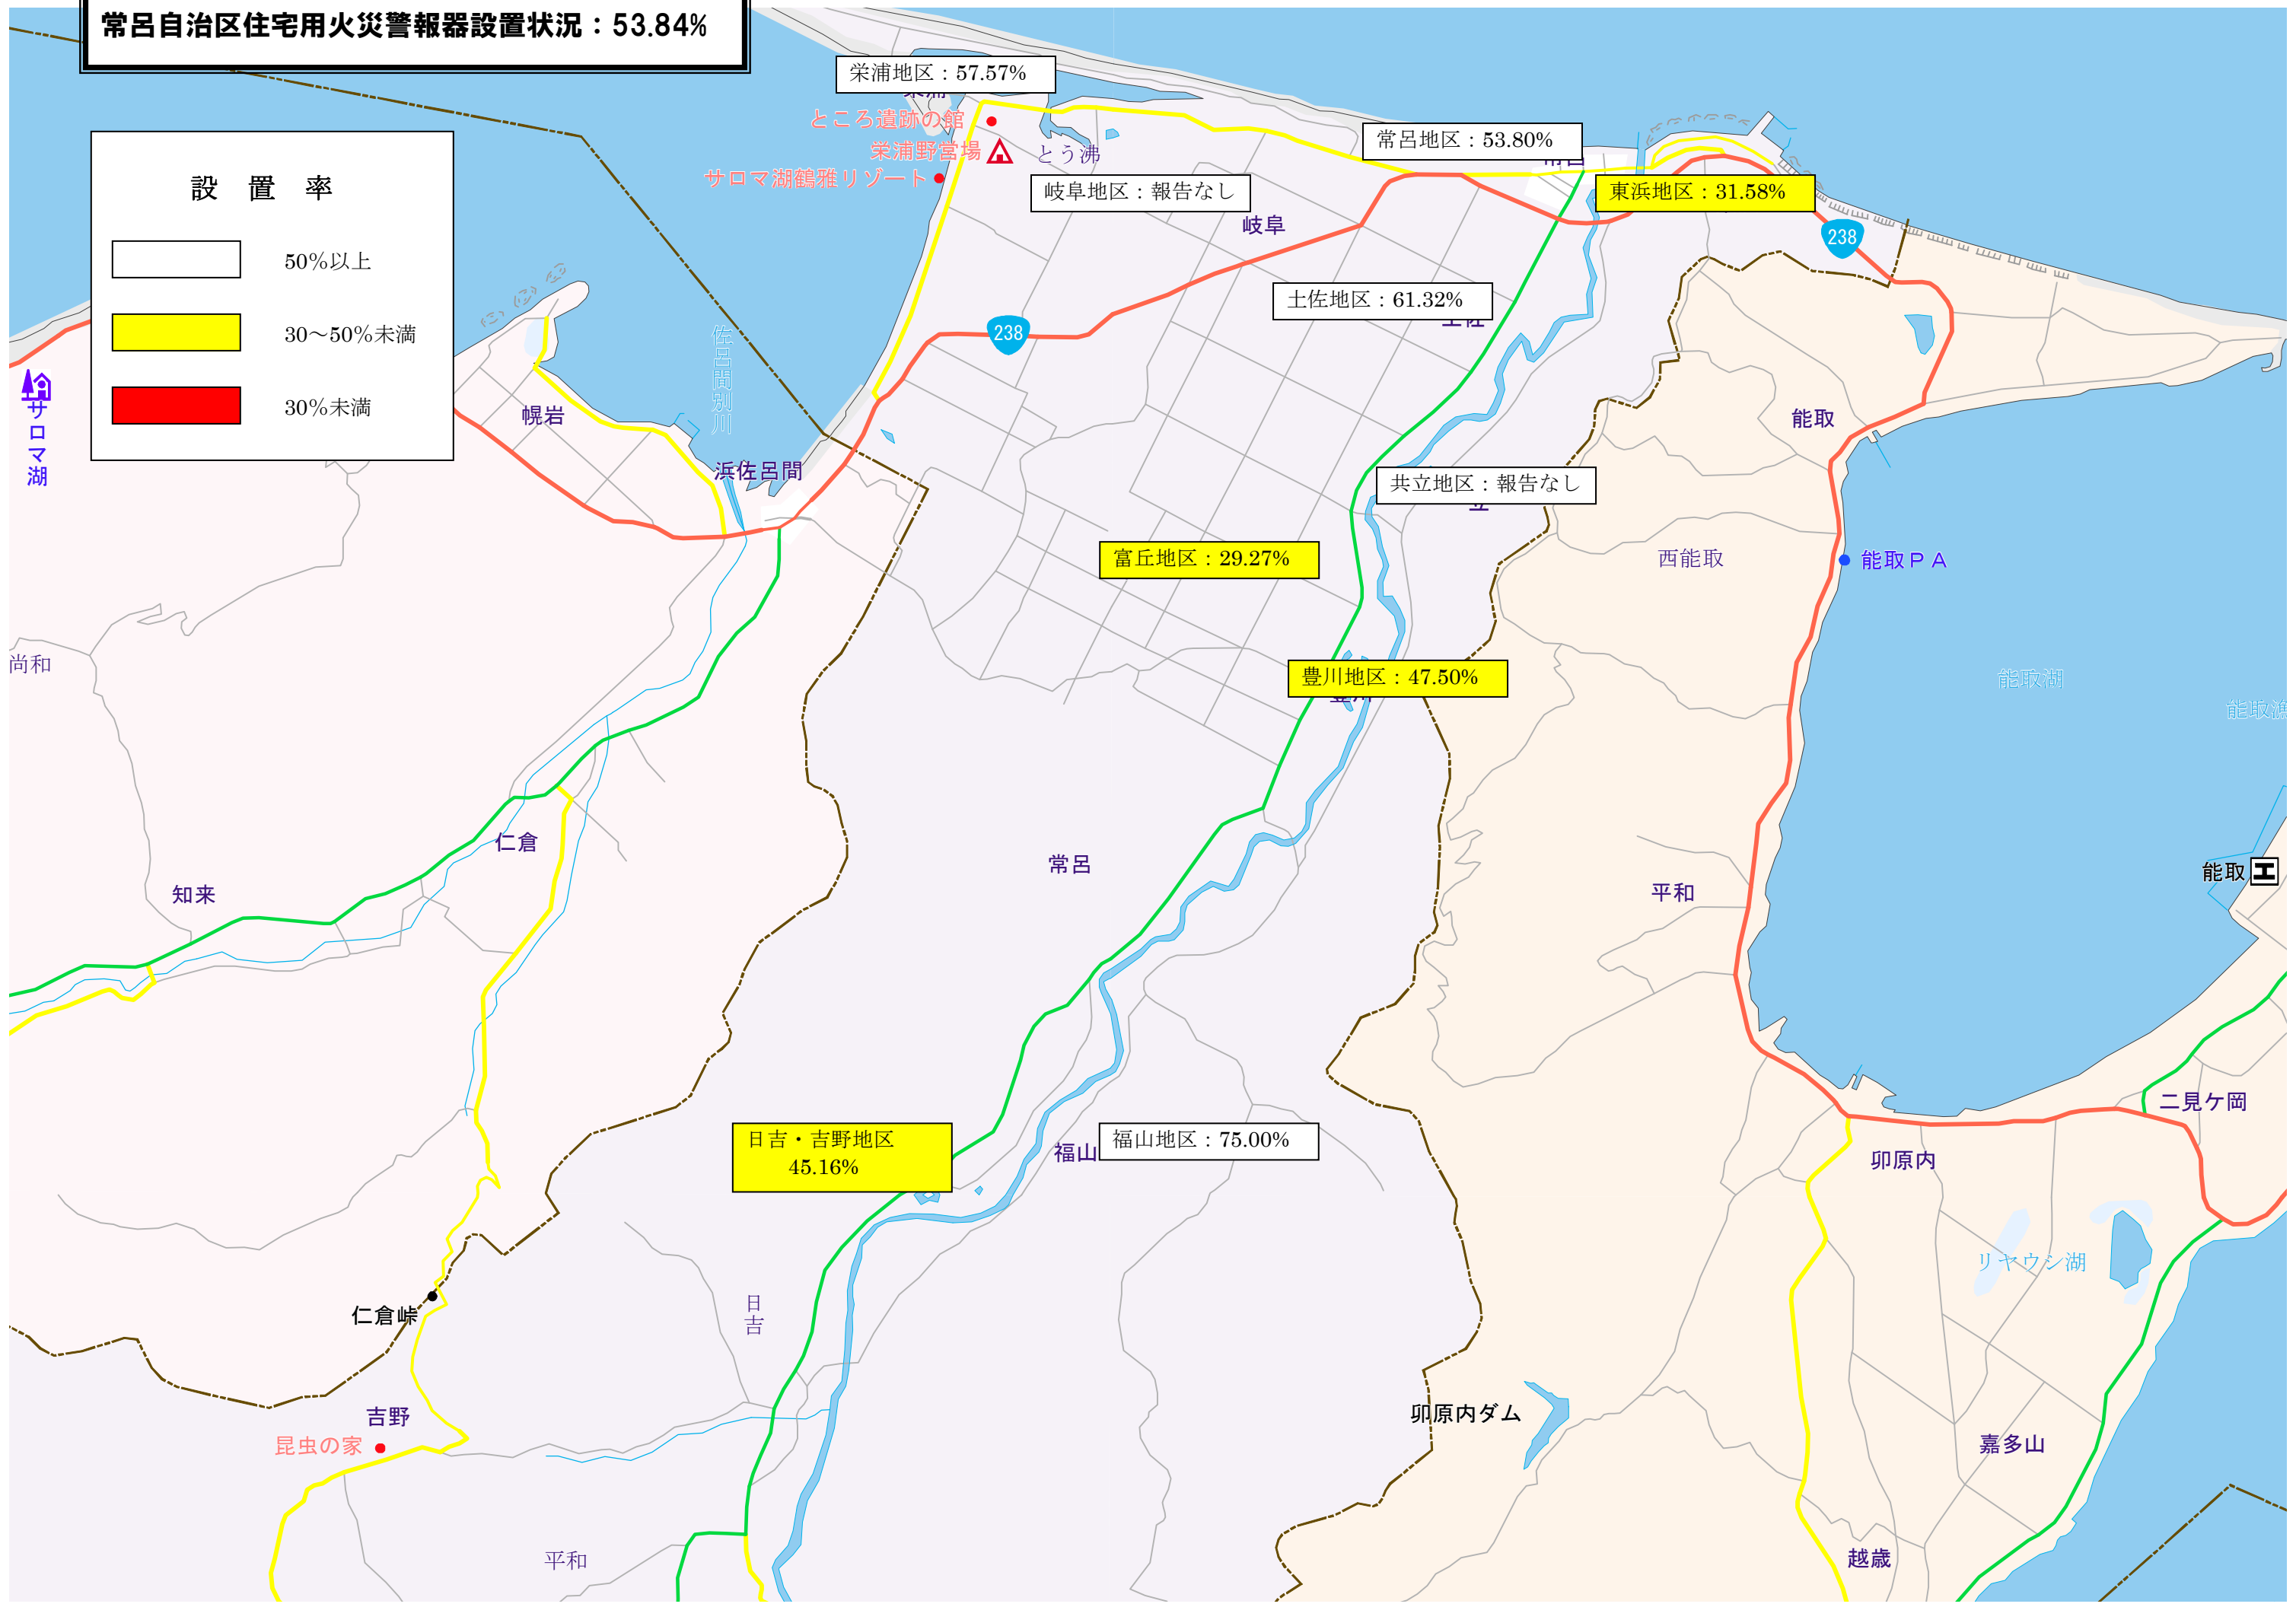

常呂自治区住宅用火災警報器設置状況：53.84%

栄浦地区：57.57%

常呂地区：53.80%

東浜地区：31.58%

土佐地区：61.32%

共立地区：報告なし

富丘地区：29.27%

豊川地区：47.50%

福山地区：75.00%

日吉・吉野地区
45.16%

岐阜地区：報告なし

サロマ湖

尚和

知来

仁倉

常呂

ところ遺跡の館

栄浦野営場

とう沸

岐阜

土佐

能取

西能取

能取湖

能取湖

能取

二見ヶ岡

越歳