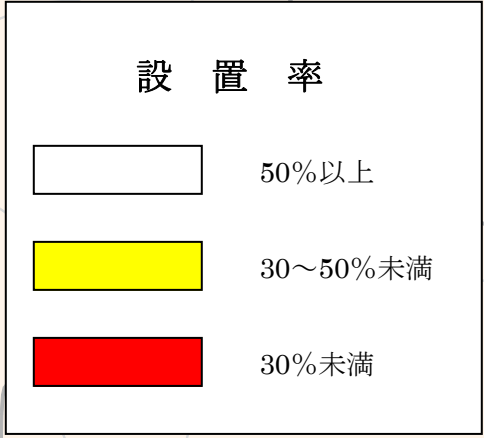

留辺蘂自治区(温根湯) 住宅用火災警報器設置状況

滝の湯地区 : 63.38%

川北地区 : 50.00%

大和地区 : 53.84%

留辺蘂町温根湯
GPS記号: ZK01
温根湯温泉地区 : 47.40%

留辺蘂町昭栄
昭栄地区 : 44.12%

平里地区 : 63.63%

松山地区 : 77.77%