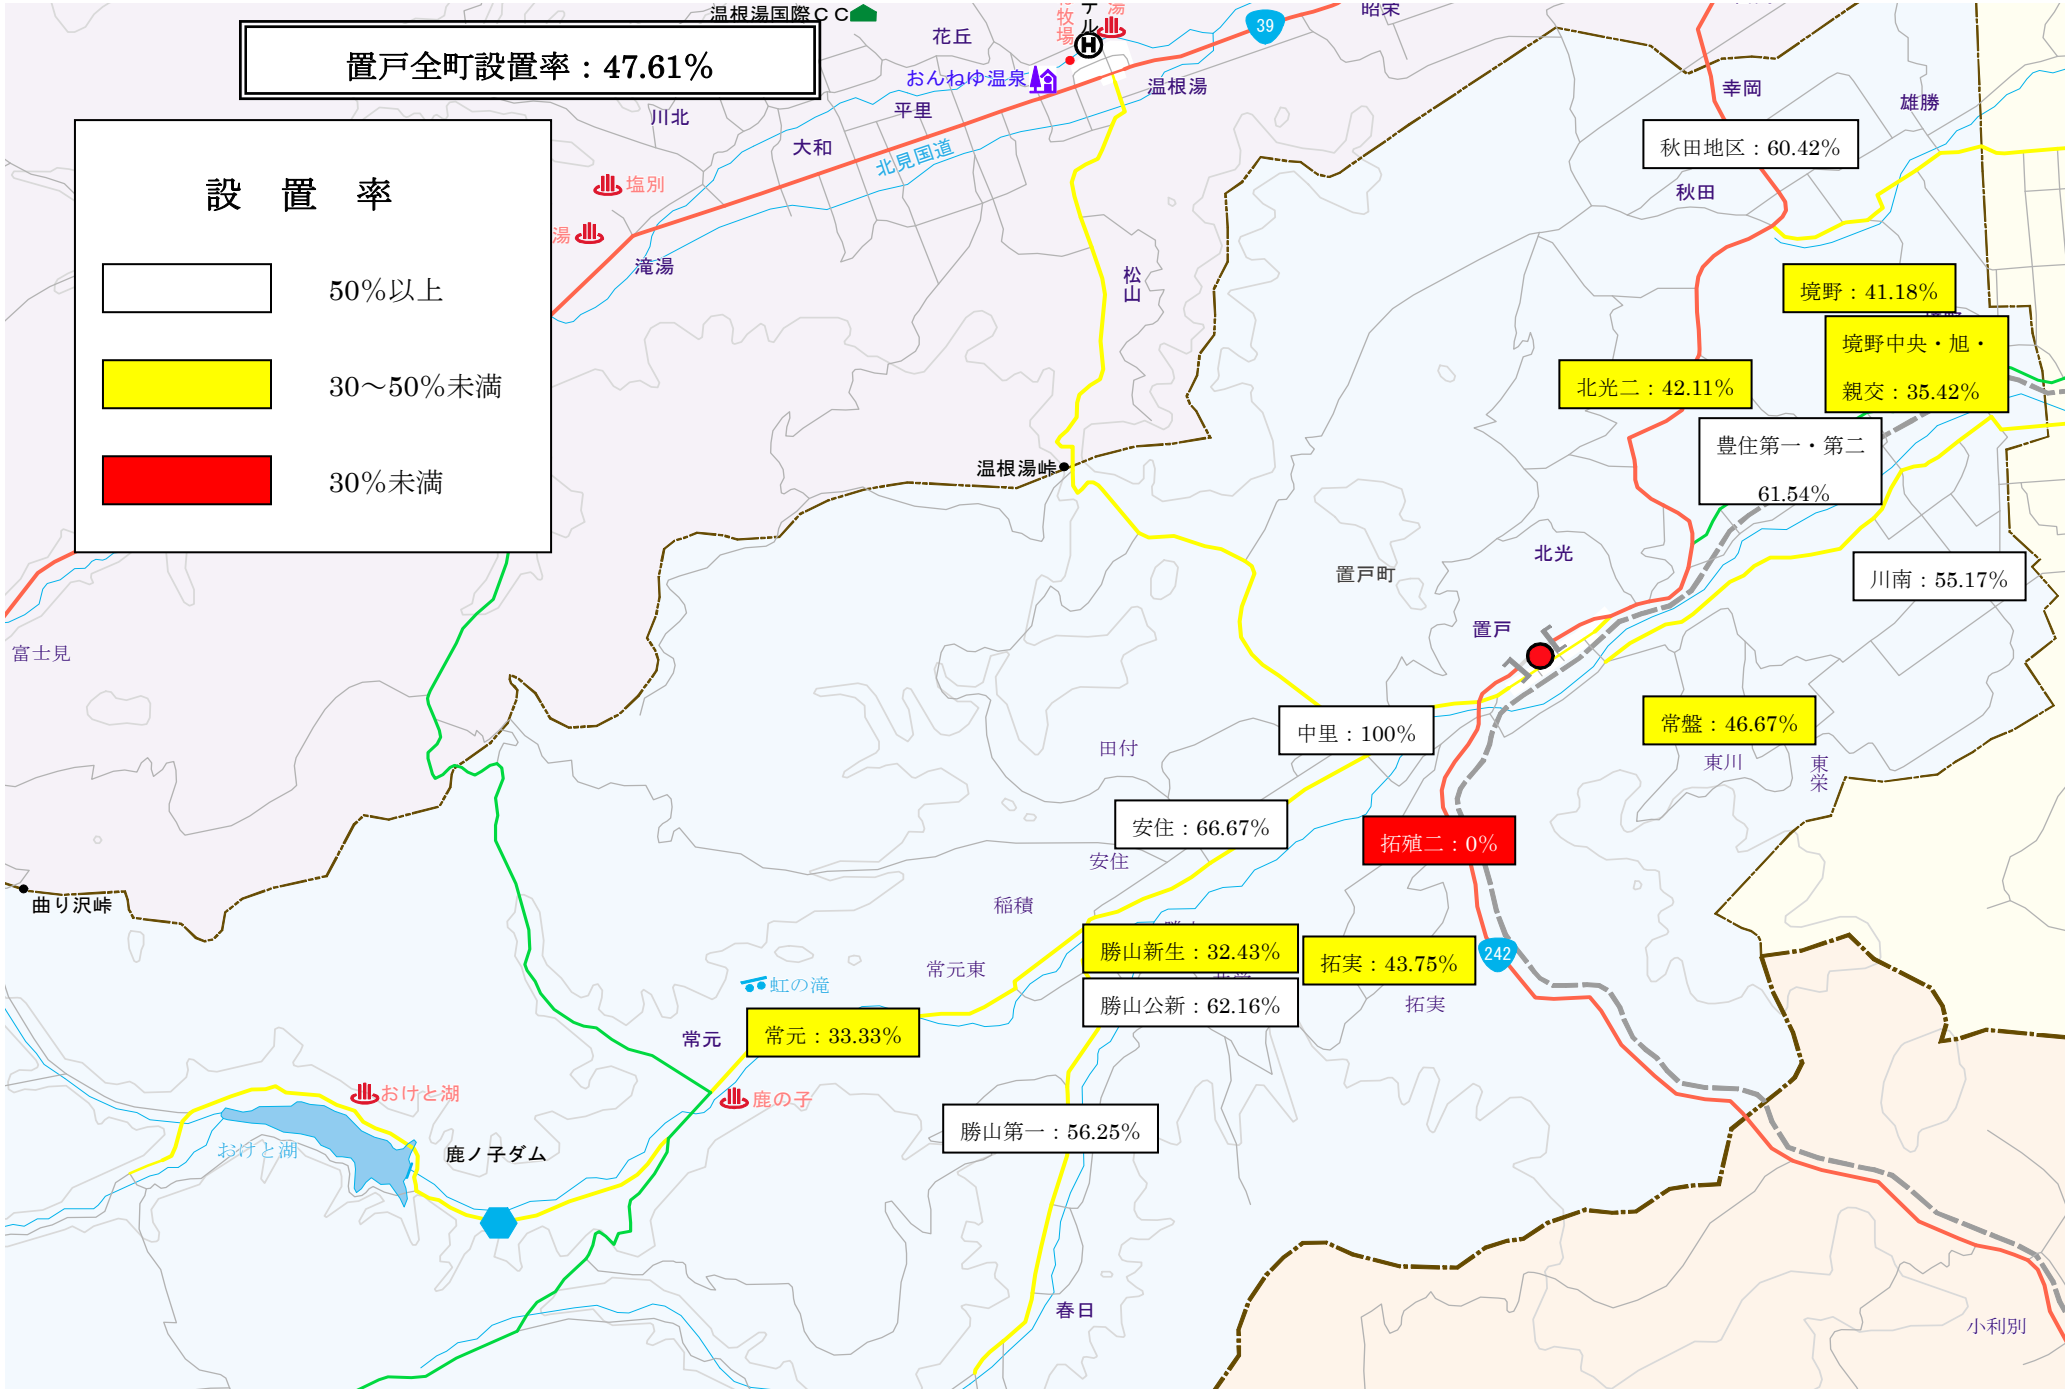

置戸全町設置率：47.61%

設置率

White box	50%以上
Yellow box	30~50%未満
Red box	30%未満

設置率

	50%以上
	30~50%未満
	30%未満