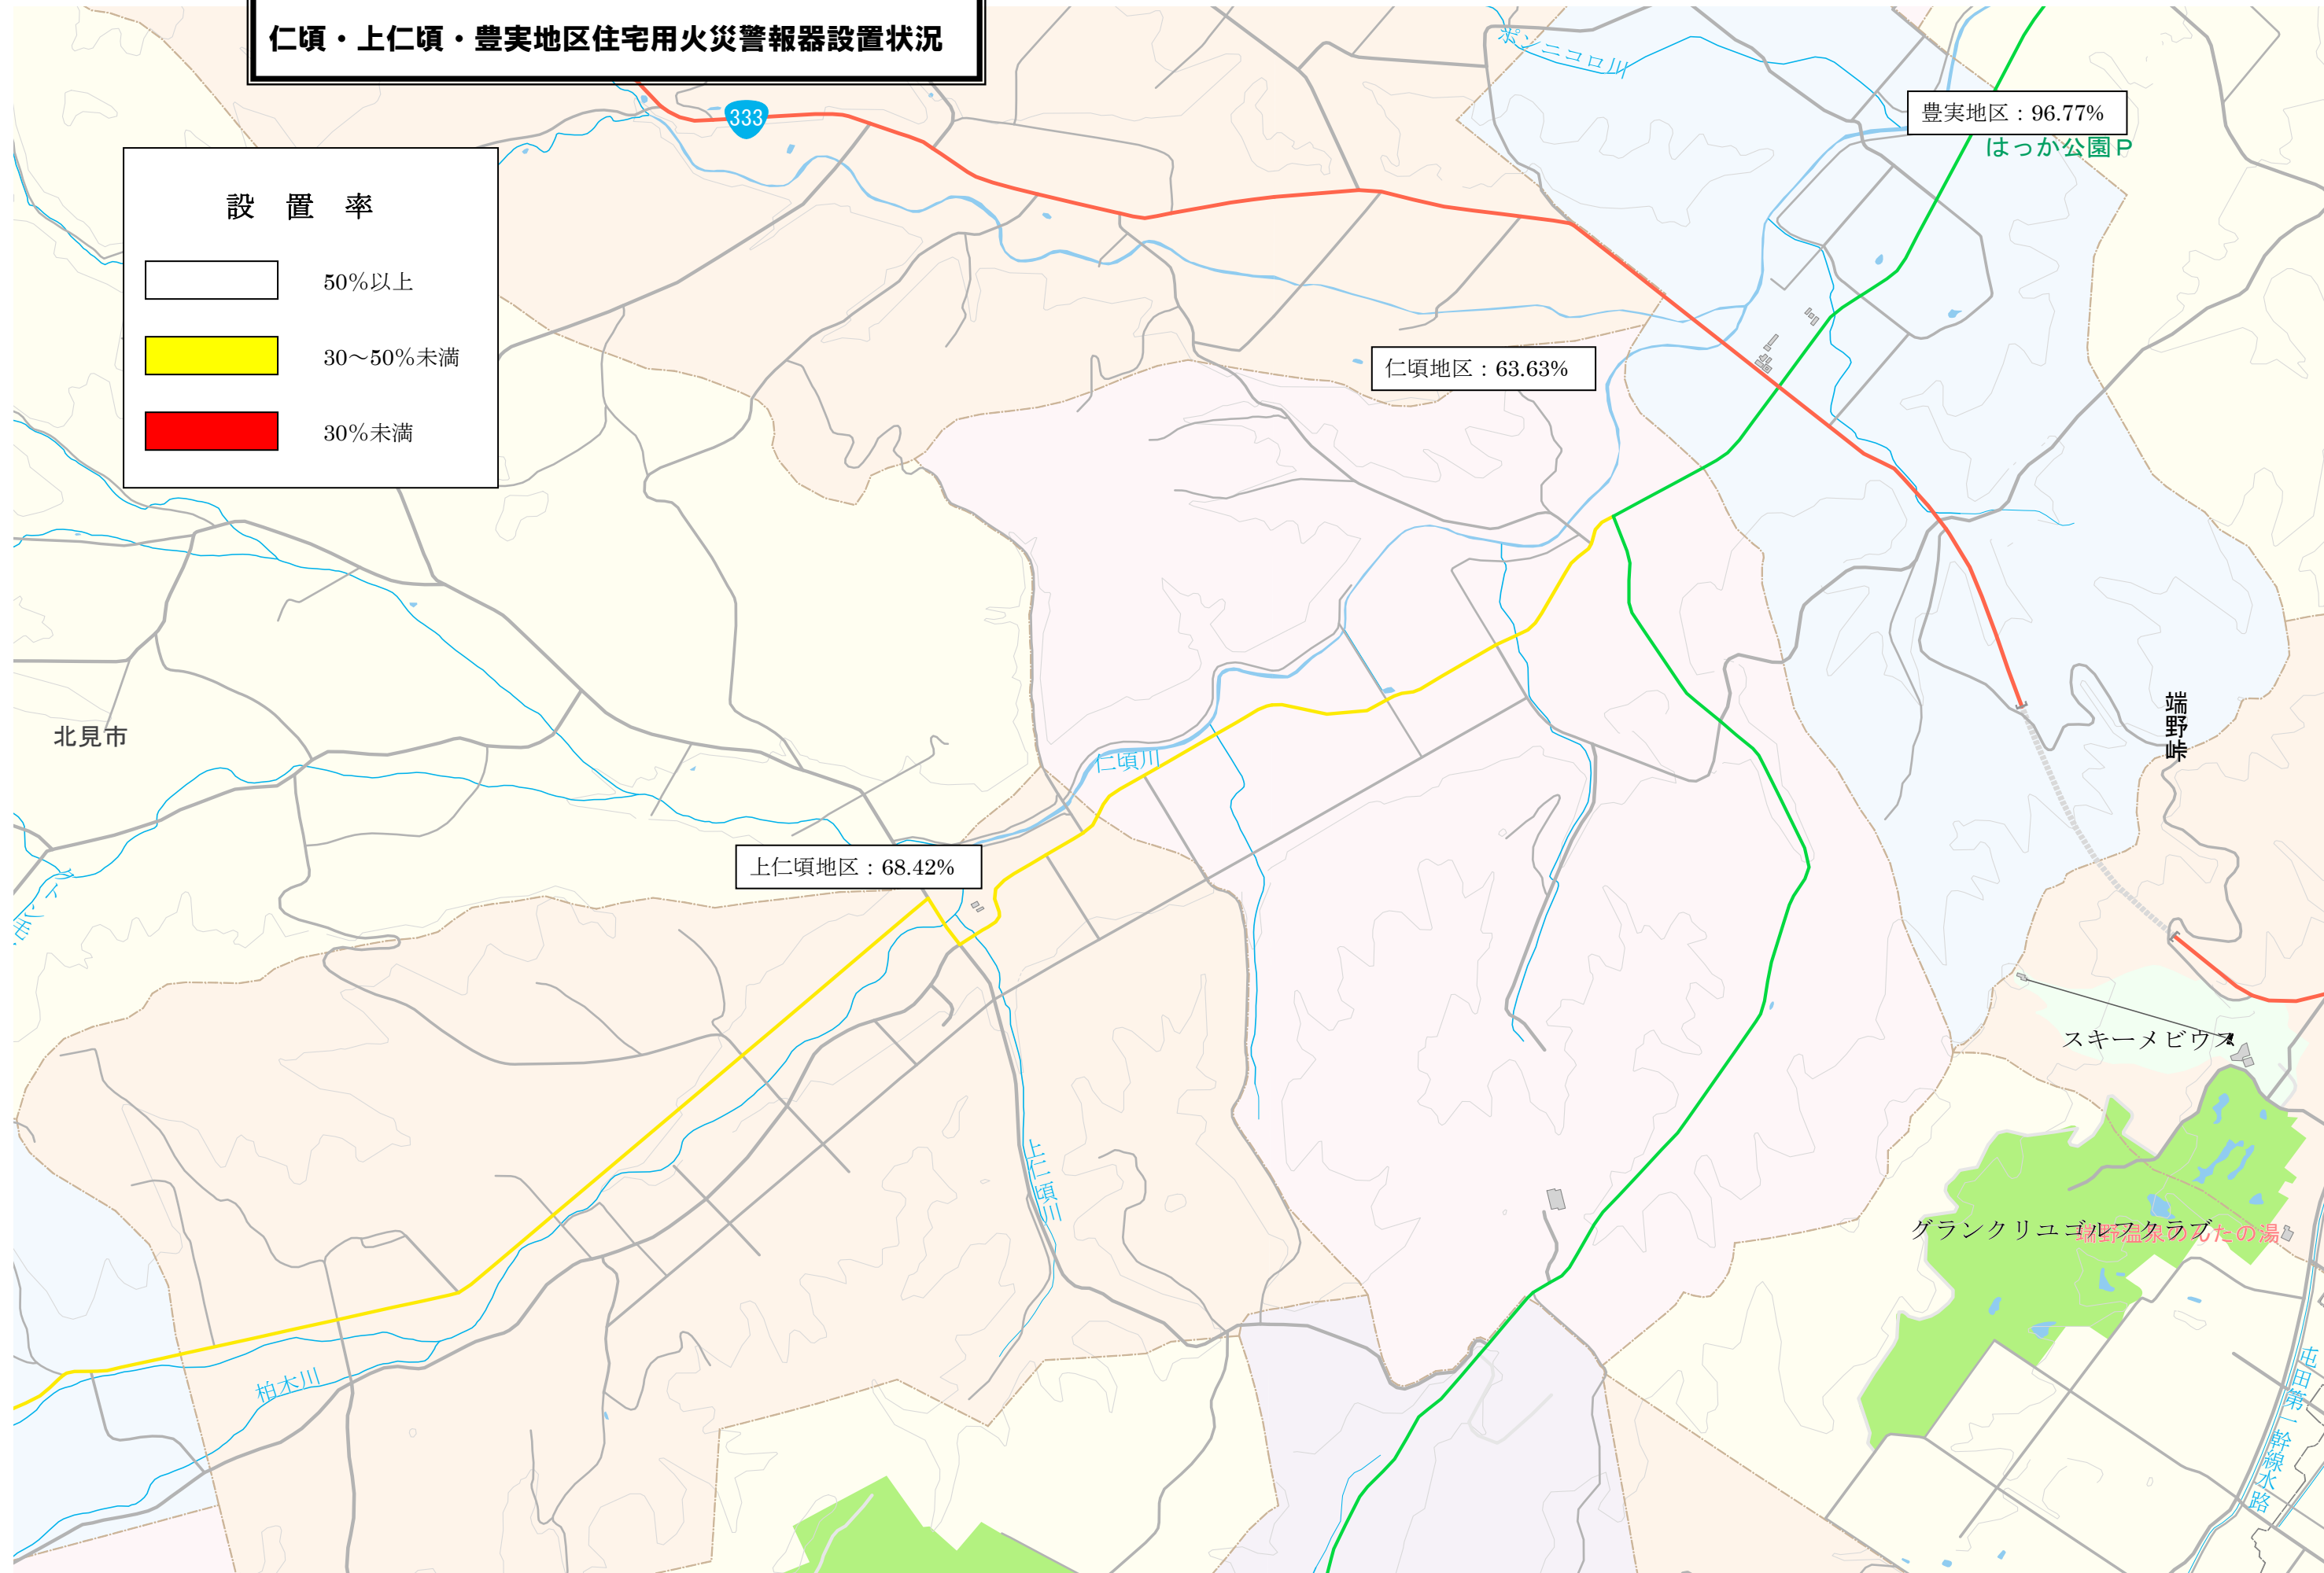

# 仁頃・上仁頃・豊実地区住宅用火災警報器設置状況

設置率	
50%以上	(White)
30~50%未満	(Yellow)
30%未満	(Red)

豊実地区 : 96.77%

仁頃地区 : 63.63%

上仁頃地区 : 68.42%

北見市

北野町

スキームビウス

グランクリュゴルフ倶楽部の湯

屯田第一幹線水路

柏木川

仁頃川

上仁頃川

オニコロ川