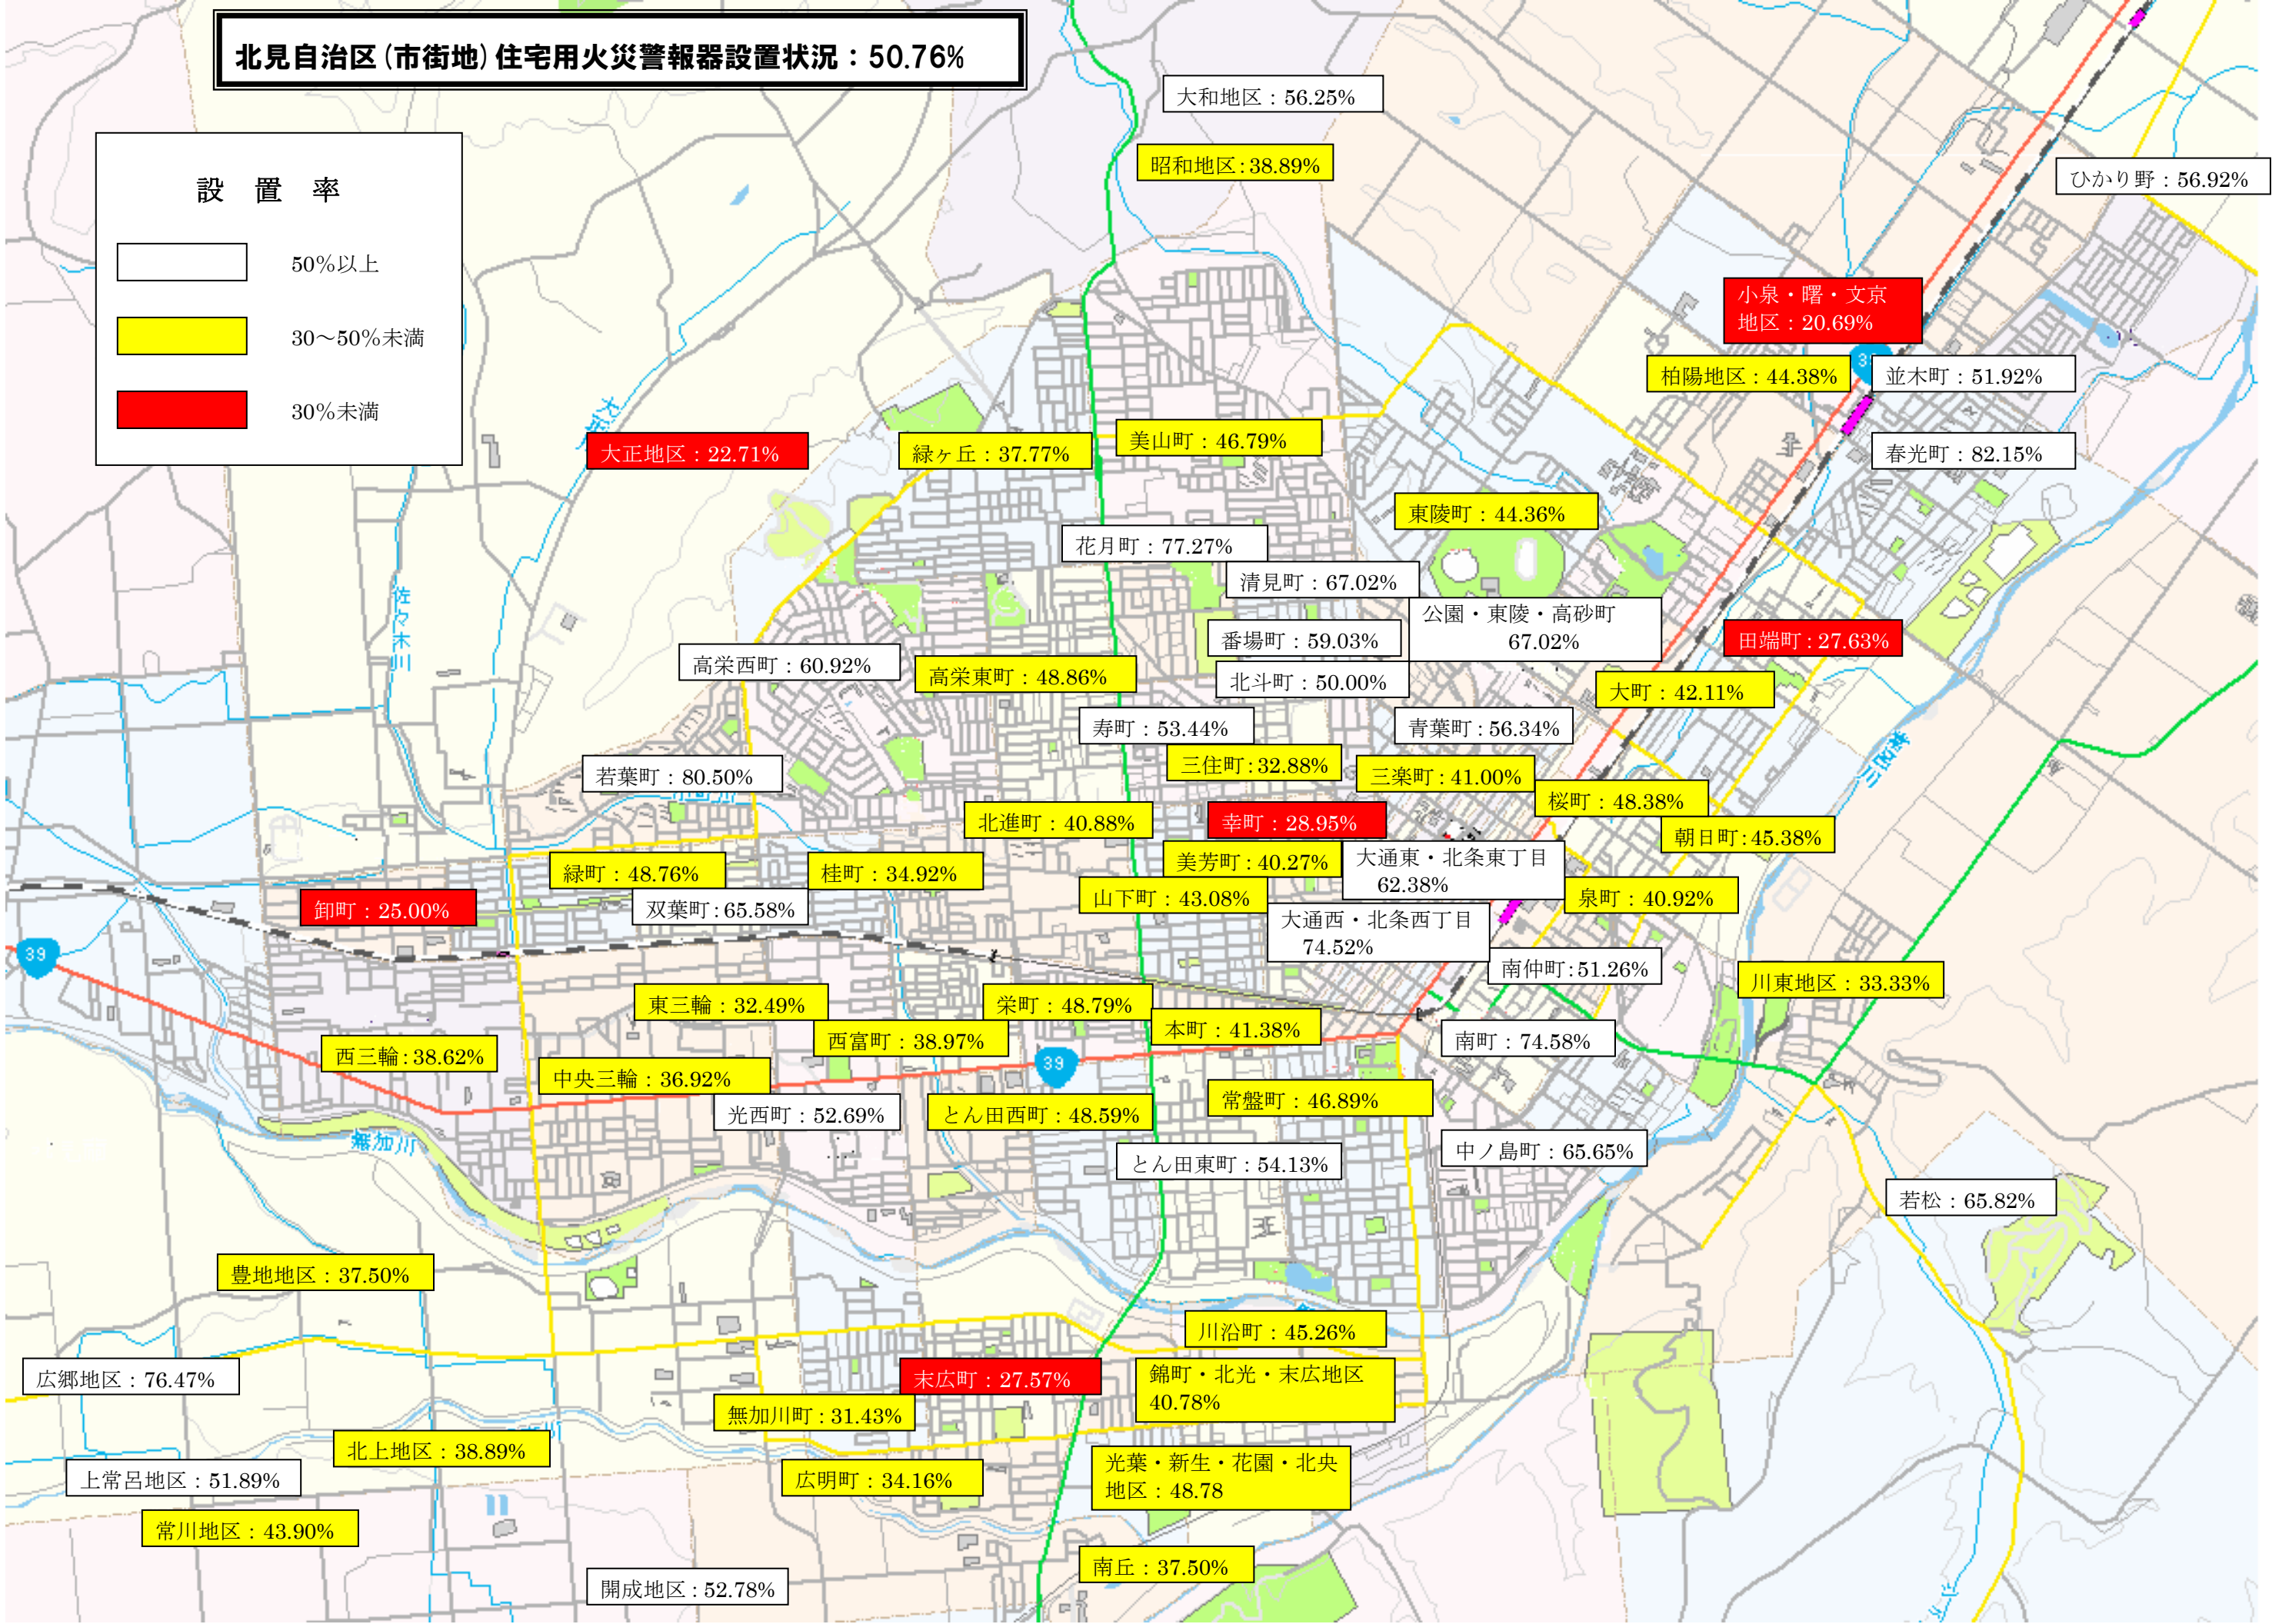

北見自治区(市街地)住宅用火災警報器設置状況：50.76%

大和地区：56.25%

昭和地区：38.89%

ひかり野：56.92%

小泉・曙・文京地区：20.69%

柏陽地区：44.38%

並木町：51.92%

春光町：82.15%

大正地区：22.71%

緑ヶ丘：37.77%

美山町：46.79%

東陵町：44.36%

花月町：77.27%

清見町：67.02%

公園・東陵・高砂町
67.02%

田端町：27.63%

美芳町：40.27%

大通東・北条東丁目
62.38%

泉町：40.92%

卸町：25.00%

双葉町：65.58%

山下町：43.08%

大通西・北条西丁目
74.52%

南仲町：51.26%

川東地区：33.33%

東三輪：32.49%

栄町：48.79%

本町：41.38%

南町：74.58%

西三輪：38.62%

中央三輪：36.92%

西富町：38.97%