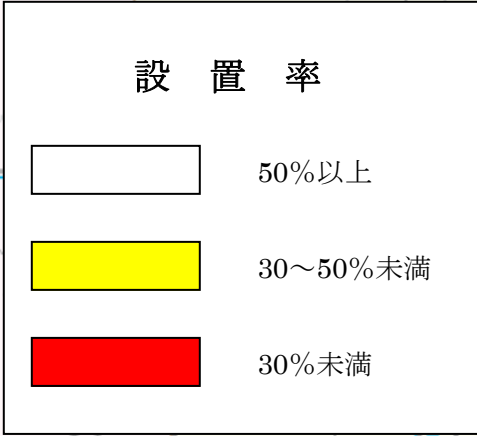

北見自治区(市街地)住宅用火災警報器設置状況：50.76%

大和地区：56.25%

昭和地区：38.89%

ひかり野：56.92%

小泉・曙・文京地区：20.69%

柏陽地区：44.38%

並木町：51.92%

春光町：82.15%