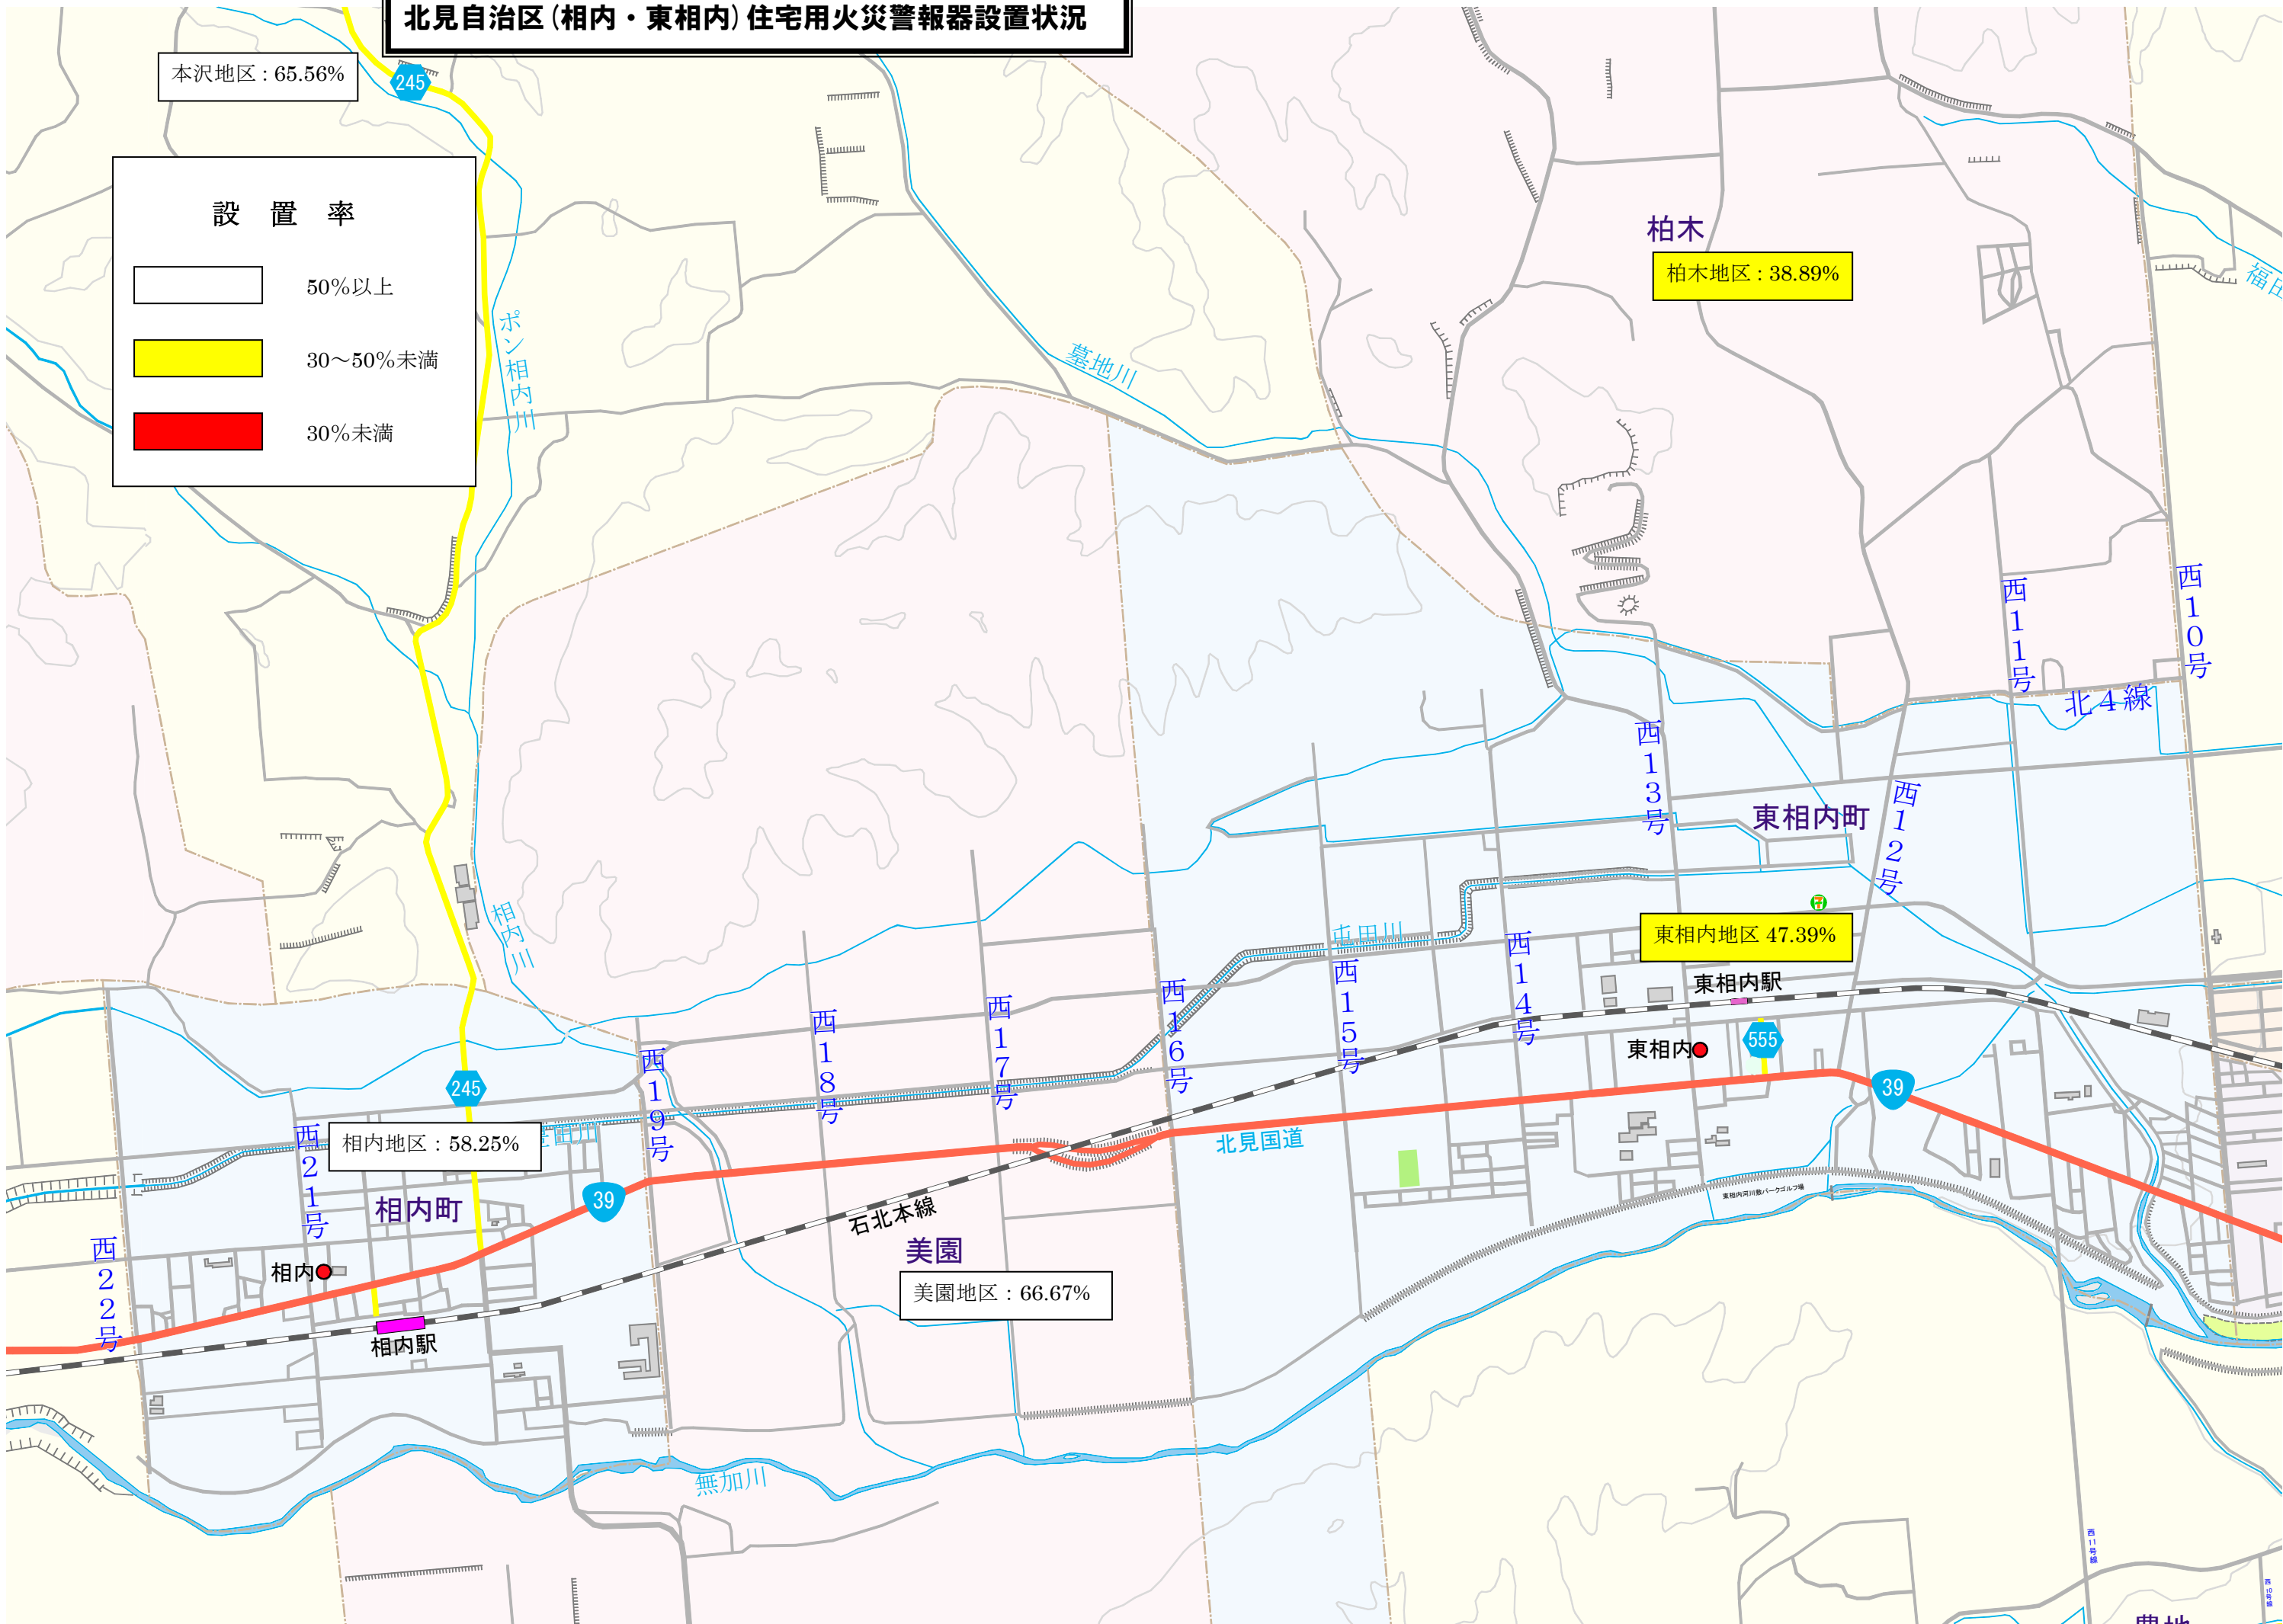

北見自治区(相内・東相内)住宅用火災警報器設置状況

本沢地区 : 65.56%

設置率

	50%以上
	30~50%未満
	30%未満

柏木地区 : 38.89%

東相内地区 47.39%

相内地区 : 58.25%

美園地区 : 66.67%

相内町

東相内町

柏木

美園

相内

東相内駅

相内駅

東相内

石北本線

北見国道

墓地川

ポン相内川

相内川

重田川

無加川

北4線

西11号

西10号

西13号

西12号

西14号

西16号

西17号

西18号